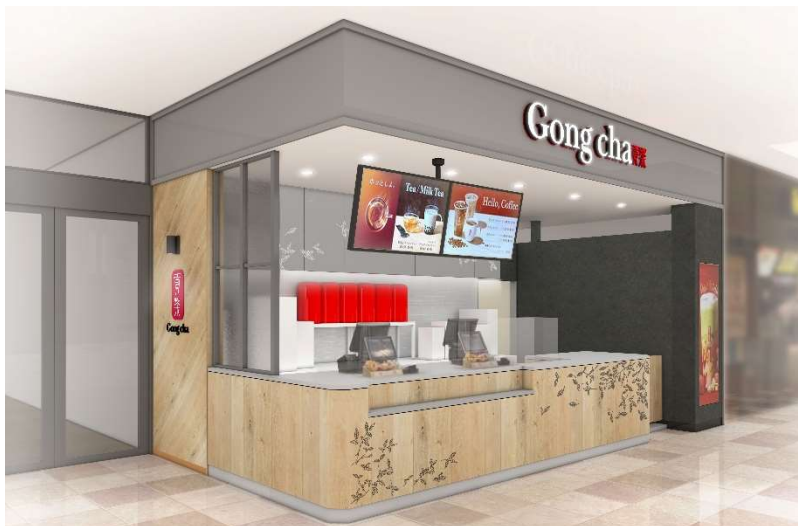

Gong cha、滋賀県へ初出店！ アル・プラザ草津店

大型ショッピングセンター内に、4月21日オープン

株式会社ゴンチャ ジャパン（本社：東京都港区、代表取締役社長：角田 淳、以下ゴンチャ）は、2023年4月21日（金）、「ゴンチャ アル・プラザ草津店」をオープンいたします。ゴンチャの滋賀県への出店は今回が初となります。グランドオープンを記念し、同店にて商品をお買い上げいただいたお客さまへ感謝を込めたプレゼントをご用意しております。多彩なティーとフードメニューとともに、皆さまのご来店をお待ちしております。

※「アル・プラザ草津店」イメージ

グローバルティーブランドとして躍進し続けるゴンチャは、2021年7月の100店舗到達以降も、とどまることなく店舗数を伸ばし続けています。順調な出店の背景には、2015年の日本上陸以来一貫している、ティーブランドとして「香りや鮮度にこだわった質の高いお茶」をカジュアルに体験できるスタイルへの、多くのお客さまのご支持があります。季節限定商品や、毎日何度も丁寧に仕込むパール（タピオカ）ほか各種トッピング、甘さの調整など、気分やお好みで選べるTea Styleの人気も、業績好調を推進しています。

今後も、日本各地のお客さまに上質なお茶をお気軽にお楽しみいただけるよう、新たなティーカルチャーの創造と拡大を進めてまいります。

■「ゴンチャ アル・プラザ草津店」について

「アル・プラザ草津」は琵琶湖に面する滋賀県草津市にある大型ショッピングセンター「A SQUARE（エイスクエア）」内の商業施設です。草津市の主要駅・JR草津駅から徒歩で程近く、豊富な駐車スペースを有し車でのアクセスの利便性も備えています。週末は学生やファミリー層まで沢山のお客さまで賑わいを見せています。上質な茶葉で丁寧に淹れたティーメニューをはじめ、キッズメニュー、お好みで追加できる各種トッピングまで、ご気分やシーンに合わせてお楽しみいただける多彩なメニューをご用意しております。クルーの笑顔とともに皆さまのご来店を心よりお待ちしております。